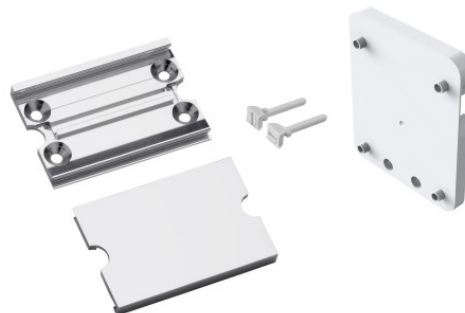

KIT PLATINE ARSIS

Anodisé brillant / Verrous blanc

044110

DESCRIPTION PRODUIT

Le kit platine permet de rendre amovible un accoudoir ou une barre relevable.

Il est composé d'un rail de fixation, d'une platine d'adaptation, d'un cache et de deux verrous.

LES + PRODUIT

RAPIDE À POSER

FACILE À POSER

FABRIQUÉ EN FRANCE

CARACTÉRISTIQUES TECHNIQUES

Gamme	ARSIS
Fabriqué en France	Oui
Garantie	10 ans
Matière	Aluminium
Gencod	3563390441107
Poids	0.332 kg
Couleur	Anodisé brillant / Verrous blanc