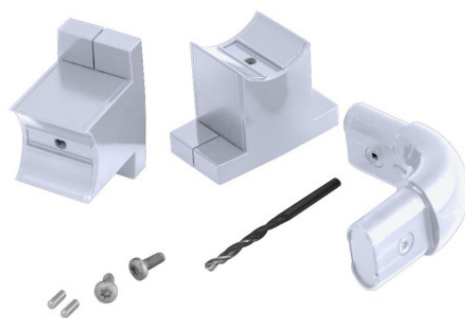

FICHE TECHNIQUE

COUDE 90° ANGLE 2 MURS AVEC FIXATIONS MURALES

Blanc

041820

DESCRIPTION PRODUIT

Les composants du Kit ARSIS permettent de créer rapidement et facilement un aménagement sur mesure.

LES + PRODUIT

RAPIDE À INSTALLER

FACILE À INSTALLER

FABRIQUÉ EN FRANCE

CARACTÉRISTIQUES TECHNIQUE

Gamme	ARSIS
Fabriqué en France	Oui
Garantie	10 ans
Matière	Aluminium
Gencod	3563390418208
Poids	0.270 Kg
Couleur	Blanc