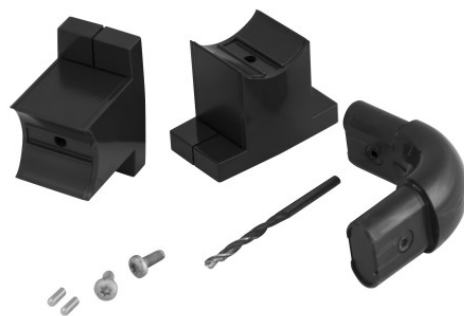

FICHE TECHNIQUE

COUDE 90° ANGLE 2 MURS AVEC FIXATIONS MURALES

Anthracite

041720

DESCRIPTION PRODUIT

Les composants du Kit ARSIS permettent de créer rapidement et facilement un aménagement sur mesure.

LES + PRODUIT

RAPIDE À INSTALLER

FACILE À INSTALLER

FABRIQUÉ EN FRANCE

CARACTÉRISTIQUES TECHNIQUES

Gamme	ARSIS
Fabriqué en France	Oui
Garantie	10 ans
Matière	Aluminium
Gencod	3563390417201
Poids	0.270 kg
Couleur	Anthracite