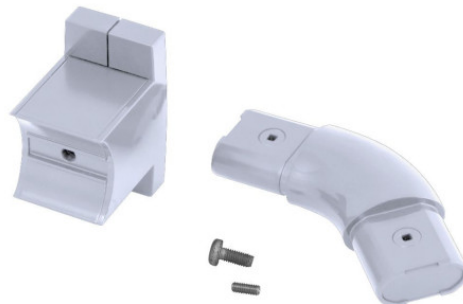

# SUPPORT DE LIAISON 135° AVEC FIXATION MURALE

Blanc

041830

## DESCRIPTION PRODUIT

Les composants du Kit ARSIS permettent de créer rapidement et facilement un aménagement sur mesure.