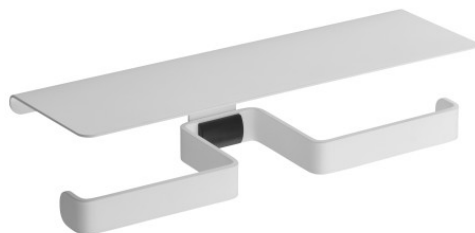

FICHE TECHNIQUE

DISTRIBUTEUR PAPIER HYGIÉNIQUE DOUBLE AVEC TABLETTE ALUR

Blanc mat

400815

DESCRIPTION PRODUIT

Le distributeur de papier hygiénique double avec tablette de la gamme ALUR est un accessoire essentiel pour les toilettes.

Fabriqu  en aluminium thermolaqu  mat, ce distributeur allie   la fois durabilit  et  l gance.

Son design ergonomique permet une utilisation simple et pratique, facilitant le remplacement du rouleau de papier WC.