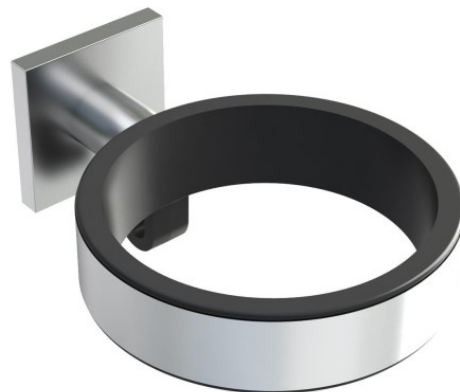

SUPPORT MURAL SÈCHE-CHEVEUX

Chromé

872113

DESCRIPTION PRODUIT

Ce support en zamak chromé permet de de verrouiller le câble d'alimentation avec le support mural.

CARACTÉRISTIQUES TECHNIQUES

Garantie	2 ans
Matière	Zamak
Type de produit	Sèche-cheveux
Gencod	3563398721133
Poids	0.820 kg
Couleur	Chromé