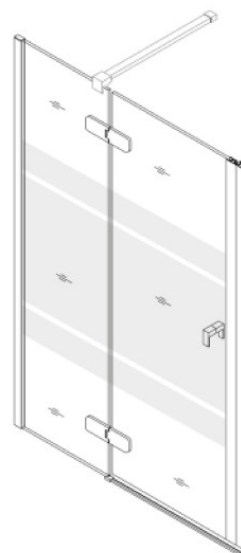

### DESCRIPTION PRODUIT

La porte de douche battante PELLET est composée d'une partie fixe et d'une porte avec poignée et joint aimanté.

Le verre de sécurité de 6 mm d'épaisseur traité anticalcaire offre une robustesse accrue et empêche le dépôt de calcaire pour un entretien facilité.

Les bandes sérigraphiées permettent de se doucher en toute intimité. D'une hauteur de 1950 mm, cette paroi évite les éclaboussures.

Disponible en Droite ou gauche, elle s'adapte à vos besoins et à votre configuration de douche.

Pour vous assurer une installation facile et durable, la paroi est fournie avec 2 profilés en aluminium poli brillant : un profilé standard de 35 mm pour un design épuré et un profilé large de 80 mm.

Est également fourni avec la porte un raidisseur réglable et télescopique avec embouts articulés permettant de le positionner à 90 ou 45 degrés.

Cette paroi est disponible en 2 largeurs 1200 mm, 1400 mm et s'adapte parfaitement aux receveurs FITÉO.