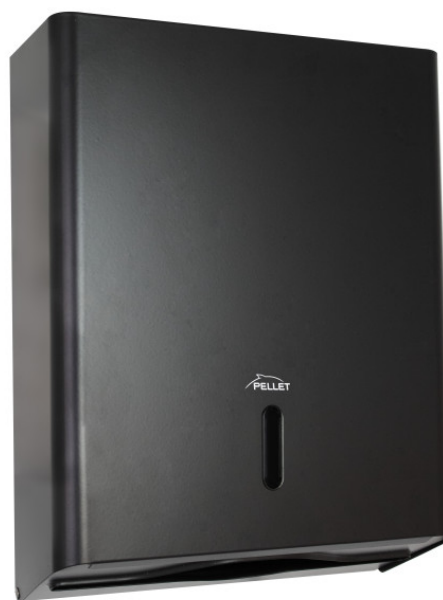

DISTRIBUTEUR PAPIER ESSUIE-MAINS

Noir Mat

872094

DESCRIPTION PRODUIT

Ce distributeur de papier essuie-mains en acier est idéal pour les environnements à fort trafic comme les bureaux, les centres commerciaux, les établissements publics.

Son design robuste et sécurisé assure une distribution facile et hygiénique du papier tout en minimisant les risques de contamination croisée.

Il est doté d'une serrure. Il a une capacité de 450 essuie-mains (référence Pellet associée 870073).

Disponible en 3 coloris (blanc brillant, blanc mat et noir mat), il s'adaptera à tous les besoins.

Ce distributeur ne doit pas être posé dans les milieux chlorés et javellisés.

LES + PRODUIT

FABRIQUÉ EN FRANCE