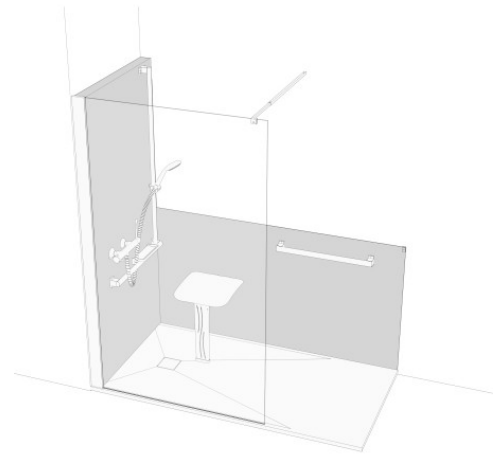

## FITÉO FLEX - CONFIGURATIE HOEK

802315

### PRODUKTBEZEICHNUNG

Hoek-type Fitéo Flex-configuratie.  
 Verkrijgbaar met een Fitéo dienblad in breedtes van 800 of 900 mm en in verschillende lengtes: 1200, 1400, 1600 of 1800 mm.  
 Met panelen en dozen (boven of onder) kunt u de wanden van uw douche bedekken. Deze elementen zijn terug te verdienen.  
 Keuze uit het plaatsen van een vaste wand met of zonder draairolluik.  
 Aan elke configuratie kan een accessoirepakket worden gekoppeld.

### TECHNISCHE DATEN

Productsoort	Vervangende kit voor badkuip
Kom in aanmerking voor mijn Adapt'-bonus	Ja
Type douchescherm	Vaste wand
Afmetingen van de douchebak	1200 x 800 mm
Afmetingen van de muur	L1200 mm
Wandbekleding	Gemengd 1 - hoge borst - laag paneel