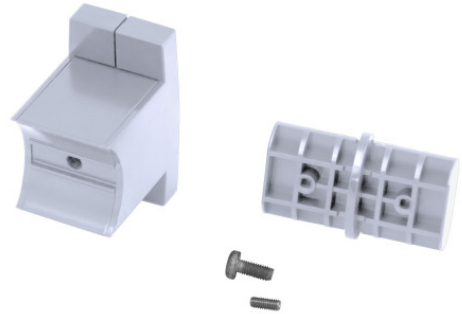

RECHTE VERBINDING MET WANDMONTAGE

Wit

041840

PRODUKTBEZEICHNUNG

De componenten van de ARSIS Kit maken het mogelijk om snel en eenvoudig een lay-out op maat te maken.

PRODUKTVORTEILE

SCHNELL ZU
INSTALLIEREN

LEICHT ZU
INSTALLIEREN

IN FRANKREICH
HERGESTELLT

TECHNISCHE DATEN

Bereik	ARSIS
Gemaakt in Frankrijk	Ja
Garantie	10 jaar
Zaak	Aluminium
Gencod	3563390418406
Gewicht	0.140 kg
Kleur	Wit