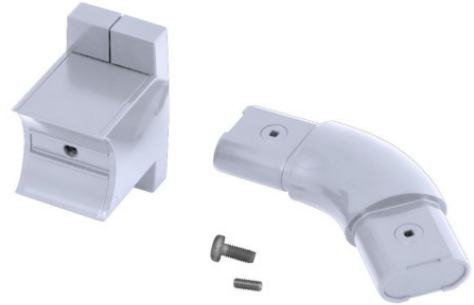

135° AANSLUITBEUGEL MET WANDHOUDER

Wit

041830

PRODUKTBEZEICHNUNG

De componenten van de ARSIS Kit maken het mogelijk om snel en eenvoudig een lay-out op maat te maken.

PRODUKTVORTEILE

SCHNELL ZU
INSTALLIEREN

LEICHT ZU
INSTALLIEREN

IN FRANKREICH
HERGESTELLT

TECHNISCHE DATEN

Bereik	ARSIS
Gemaakt in Frankrijk	Ja
Garantie	10 jaar
Zaak	Aluminium
Gencod	3563390418307
Gewicht	0.160 kg
Kleur	Wit