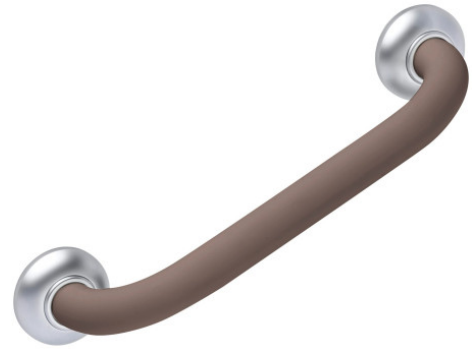

ZACHTE RECHTE STANG

Mol

049136

PRODUKTBEZEICHNUNG

De SOFT aluminium handgreep met een diameter van 30 mm kan in een douche- of badruimte worden geïnstalleerd. Het kan verticaal, horizontaal of 135° worden geplaatst.

Het stelt u in staat om de trede van een dienblad of de rand van een badkuip over te steken (alleen rechtopstaand), om uw evenwicht te bewaren in een staande of zittende positie, om op te staan en om van de ene steun naar de andere over te gaan.

Het biedt een zachte en warme touch dankzij de zachte coating.

De sokkels en bevestigingsdeksels zijn gemaakt van mat verchromde kunsthar.

PRODUKTVORTEILE

SOFT TOUCH

VERDECKTE
BEFESTIGUNGEN

IN FRANKREICH
HERGESTELLT

TECHNISCHE DATEN

Bereik	ZACHT
Laadvermogen	150 kg
Gemaakt in Frankrijk	Ja
Kom in aanmerking voor mijn Adapt'-bonus	Ja
Garantie	5 jaar
Zaak	Aluminium
Middellijn	Dikte 30 mm
Productsoort	Rechte staven
Gencod	3563390491362
Gewicht	0.393 kg
Kleur	Mol
Grootte	Dikte 300 mm