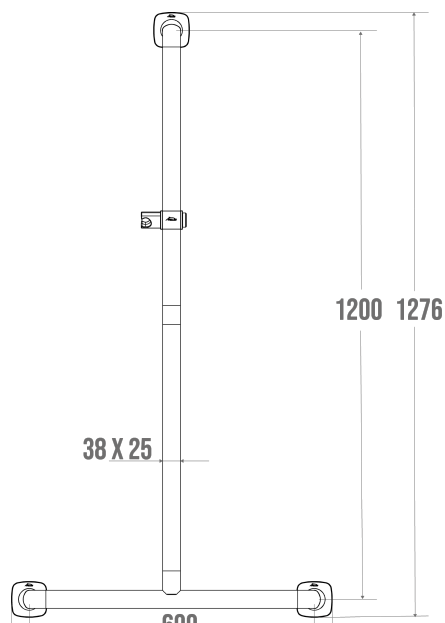

Het biedt een zachte en warme touch dankzij de nylon coating. Het elliptische ontwerp van 38 x 25 mm garandeert een optimale grip en een zeer goede ergonomie.

Met een afstand tussen de balk en de muur van slechts 38 mm is de voetafdruk minimaal.

### TECHNISCHE DATEN

Bereik	ERGOLIFE
Laadvermogen	120 kg
Gemaakt in Frankrijk	Ja
Kom in aanmerking voor mijn Adapt'-bonus	Ja
Garantie	10 jaar
Zaak	Nylon
Middellijn	38 x 25 mm
Productsoort	T-balken
Gencod	3563390453407
Kleur	Wit
Grootte	Lengte 600 mm