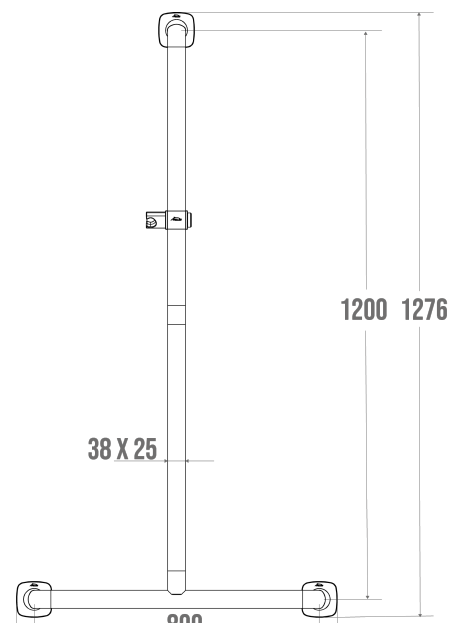

T-STANG ERGOLIFE

Wit

045341

PRODUKTBEZEICHNUNG

De ERGOLIFE 3-punts T-stang wordt voornamelijk in een doucheruimte geïnstalleerd.

Het stelt u in staat om uw evenwicht te bewaren terwijl u staat of zit, om op te staan en om van de ene steun naar de andere te gaan.

Het biedt een zachte en warme touch dankzij de nylon coating.

Het elliptische ontwerp van 38 x 25 mm garandeert een optimale grip en een zeer goede ergonomie.

Met een afstand tussen de balk en de muur van slechts 38 mm is de voetafdruk minimaal.

PRODUKTVORTEILE

ELLIPTISCHE RÖHRE

SOFT TOUCH

VERDECKTE
BEFESTIGUNGEN

IN FRANKREICH
HERGESTELLT

TECHNISCHE DATEN

Bereik	ERGOLIFE
Laadvermogen	120 kg
Gemaakt in Frankrijk	Ja
Kom in aanmerking voor mijn Adapt'-bonus	Ja
Garantie	10 jaar
Zaak	Nylon
Middellijn	38 x 25 mm
Productsoort	T-balken
Gencod	3563390453414
Kleur	Wit
Grootte	800 mm