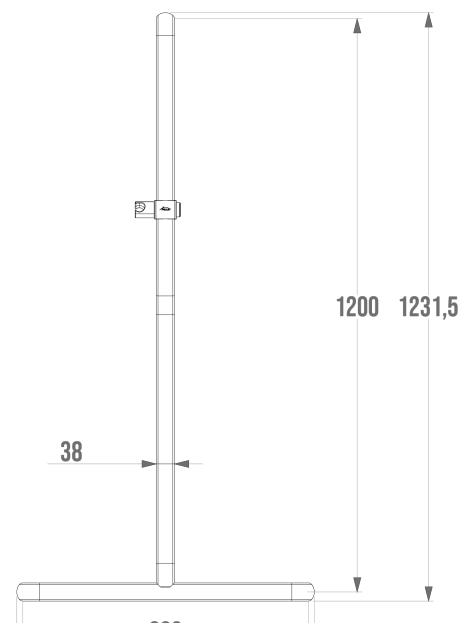

Het biedt een zachte en warme touch dankzij de nylon coating. Het elliptische ontwerp van 38 x 25 mm garandeert een optimale grip en een zeer goede ergonomie.

Met een afstand tussen de balk en de muur van slechts 38 mm is de voetafdruk minimaal.

### PRODUKTVORTEILE

ELLIPTISCHE RÖHRE

SOFT TOUCH

VERDECKTE  
BEFESTIGUNGEN

IN FRANKREICH  
HERGESTELLT

### TECHNISCHE DATEN

Bereik	ERGOLIFE
Laadvermogen	120 kg
Gemaakt in Frankrijk	Ja
Kom in aanmerking voor mijn Adapt'-bonus	Ja
Garantie	10 jaar
Zaak	Nylon
Middellijn	38 x 25 mm
Productsoort	T-balken
Gencod	3563390453452
Kleur	Wit
Grootte	Lengte 600 mm

Versie

Zonder sokkels

600  
625

Two horizontal dimension lines with arrows at both ends. The top line is labeled '600' and the bottom line is labeled '625'. The lines are positioned to the right of the 'Zonder sokkels' text.