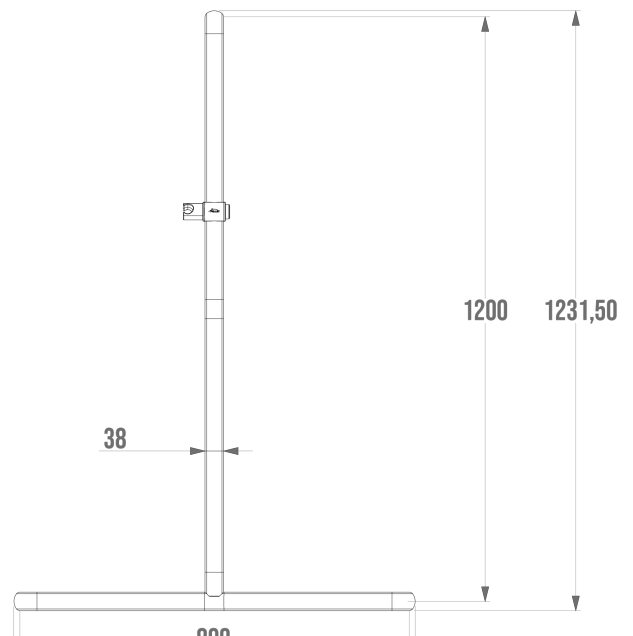

T-STANG ERGOLIFE

Wit

045346

PRODUKTBEZEICHNUNG

De ERGOLIFE 3-punts T-stang wordt voornamelijk in een doucheruimte geïnstalleerd.

Het stelt u in staat om uw evenwicht te bewaren terwijl u staat of zit, om op te staan en om van de ene steun naar de andere te gaan.

Het biedt een zachte en warme touch dankzij de nylon coating.

Het elliptische ontwerp van 38 x 25 mm garandeert een optimale grip en een zeer goede ergonomie.

Met een afstand tussen de balk en de muur van slechts 38 mm is de voetafdruk minimaal.

PRODUKTVORTEILE

ELLIPTISCHE RÖHRE

SOFT TOUCH

VERDECKTE BEVESTIGUNGEN

IN FRANKREICH HERGESTELLT

TECHNISCHE DATEN

Bereik	ERGOLIFE
Laadvermogen	120 kg
Gemaakt in Frankrijk	Ja
Kom in aanmerking voor mijn Adapt'-bonus	Ja
Garantie	10 jaar
Zaak	Nylon
Middellijn	38 x 25 mm
Productsoort	T-balken
Gencod	3563390453469
Kleur	Wit
Grootte	800 mm

Versie

Zonder sokkels

600

825