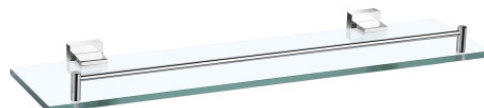

CUBIC WASTAFEL PLANK

Verchromd

100150

PRODUKTBEZEICHNUNG

Het CUBIC wastafelrek in de badkamer van Safety Glass biedt een praktische en functionele opbergoplossing voor toiletartikelen.

Het zal zijn plaats vinden in een eigentijdse badkamer.

TECHNISCHE DATEN

Bereik	KUBIEK
Garantie	5 jaar
Zaak	Messing
Productsoort	Wastafel plank
Gencod	3563391001508
Gewicht	1.640 kg
Kleur	Verchromd