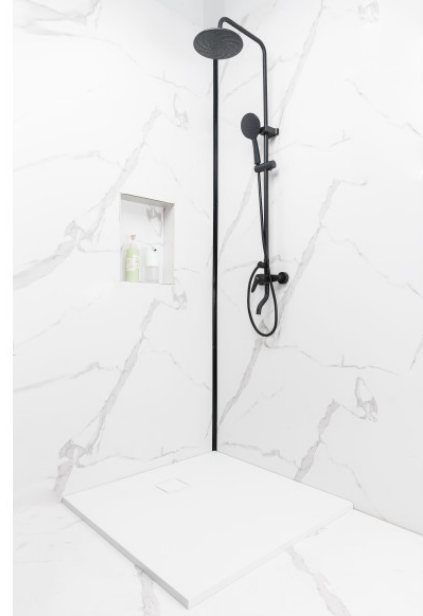

FITÉO DOUCHEBAK

Wit

801290

PRODUKTBEZEICHNUNG

De FITÉO ultradunne bak in thermisch gecompriëerde hars is een van de dunste op de markt met een dikte van slechts 26 mm.

Hierdoor wordt de sprong tot een minimum beperkt om de douche goed toegankelijk te maken.

Zeer licht, eenvoudig te installeren en biedt 3 installatieconfiguraties: verzonken, geïnstalleerd of verhoogd.

Dankzij het PN24 antislip oppervlak zorgt de FITÉO douchebak voor maximale veiligheid voor de gebruikers.

Snijdbaar en verkrijgbaar in 13 maten, het past zich aan elke ruimte aan.

FITÉO is verkrijgbaar in 2 kleuren (wit en grijs) en wordt verkocht met een afvoerdekseL.

PRODUKTVORTEILE

ANTI-SLIP PN24

KANN AUF MASS
GESCHNITTEN
WERDEN