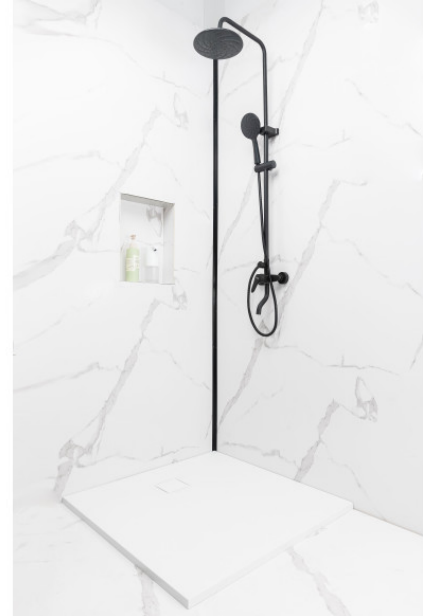

### PRODUKTBEZEICHNUNG

De FITÉO ultradunne bak in thermisch gecompriëerde hars is een van de dunste op de markt met een dikte van slechts 26 mm.

Hierdoor wordt de sprong tot een minimum beperkt om de douche goed toegankelijk te maken.

Zeer licht, eenvoudig te installeren en biedt 3 installatieconfiguraties: verzonken, geïnstalleerd of verhoogd.

Dankzij het PN24 antislip oppervlak zorgt de FITÉO douchebak voor maximale veiligheid voor de gebruikers.

Snijdbaar en verkrijgbaar in 13 maten, het past zich aan elke ruimte aan.

FITÉO is verkrijgbaar in 2 kleuren (wit en grijs) en wordt verkocht met een afvoerdekseel.