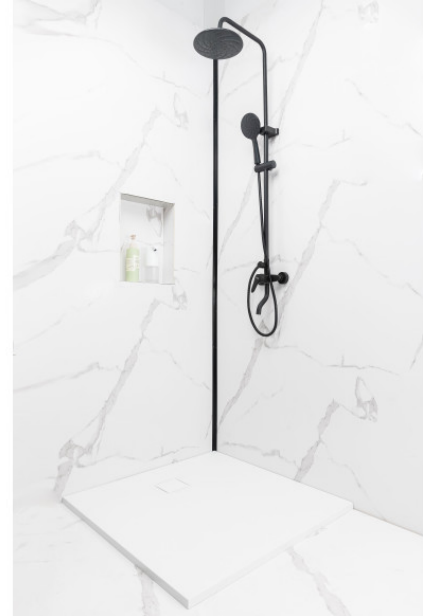

FITÉO DOUCHEBAK

Wit

801490

PRODUKTBEZEICHNUNG

De FITÉO ultradunne bak in thermisch gecompriëerde hars is een van de dunste op de markt met een dikte van slechts 26 mm.

Hierdoor wordt de sprong tot een minimum beperkt om de douche goed toegankelijk te maken.

Zeer licht, eenvoudig te installeren en biedt 3 installatieconfiguraties: verzonken, geïnstalleerd of verhoogd.

Dankzij het PN24 antislip oppervlak zorgt de FITÉO douchebak voor maximale veiligheid voor de gebruikers.

Snijdbaar en verkrijgbaar in 13 maten, het past zich aan elke ruimte aan.

FITÉO is verkrijgbaar in 2 kleuren (wit en grijs) en wordt verkocht met een afvoerdekseel.

PRODUKTVORTEILE

ANTI-SLIP PN24

KANN AUF MASS
GESCHNITTEN
WERDEN