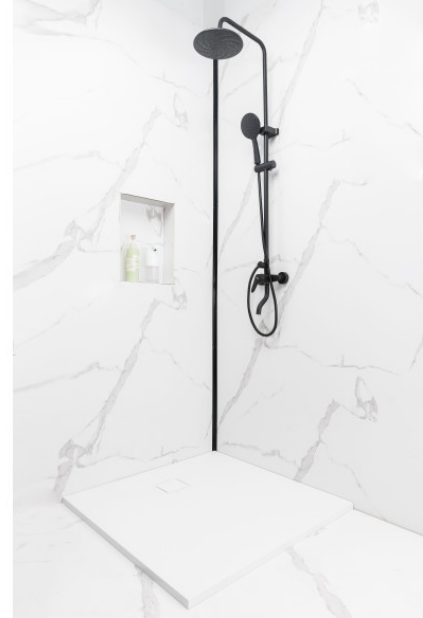

FITÉO DOUCHEBAK

Wit

801880

PRODUKTBEZEICHNUNG

De FITÉO ultradunne bak in thermisch gecompriëerde hars is een van de dunste op de markt met een dikte van slechts 26 mm.

Hierdoor wordt de sprong tot een minimum beperkt om de douche goed toegankelijk te maken.

Zeer licht, eenvoudig te installeren en biedt 3 installatieconfiguraties: verzonken, geïnstalleerd of verhoogd.

Dankzij het PN24 antislip oppervlak zorgt de FITÉO douchebak voor maximale veiligheid voor de gebruikers.

Snijdbaar en verkrijgbaar in 13 maten, het past zich aan elke ruimte aan.

FITÉO is verkrijgbaar in 2 kleuren (wit en grijs) en wordt verkocht met een afvoerdekseL.

PRODUKTVORTEILE

ANTI-SLIP PN24

KANN AUF MASS
GESCHNITTEN
WERDEN