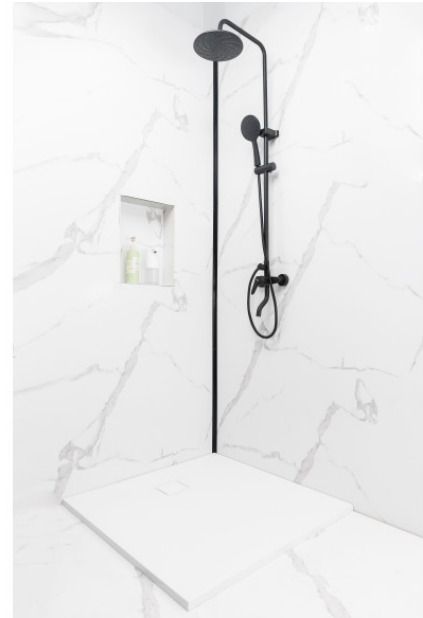

FITÉO DOUCHEBAK

Wit

801890

PRODUKTBEZEICHNUNG

De FITÉO ultradunne bak in thermisch gecompriëerde hars is een van de dunste op de markt met een dikte van slechts 26 mm.

Hierdoor wordt de sprong tot een minimum beperkt om de douche goed toegankelijk te maken.

Zeer licht, eenvoudig te installeren en biedt 3 installatieconfiguraties: verzonken, geïnstalleerd of verhoogd.

Dankzij het PN24 antislip oppervlak zorgt de FITÉO douchebak voor maximale veiligheid voor de gebruikers.

Snijdbaar en verkrijgbaar in 13 maten, het past zich aan elke ruimte aan.

FITÉO is verkrijgbaar in 2 kleuren (wit en grijs) en wordt verkocht met een afvoerdekseel.

PRODUKTVORTEILE

ANTI-SLIP PN24

KANN AUF MASS
GESCHNITTEN
WERDEN