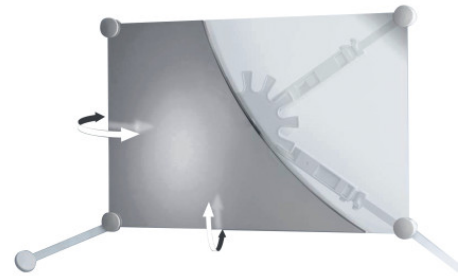

## MIRROR ONDERSTEUNING

Wit

047590

### PRODUKTBEZEICHNUNG

Gemaakt van polymeer. Gelijktijdige oriëntatie in alle vlakken. Instelbaar volgens de afmetingen van de spiegel: vierkant van 400 x 400 mm tot 700 x 700 mm, rechthoekig met diagonaal tussen 500 en 100 mm, rond van  $\varnothing$  500 mm tot 1000 mm. Spiegeldikte tussen 4 en 6 mm. Geleverd zonder spiegel.